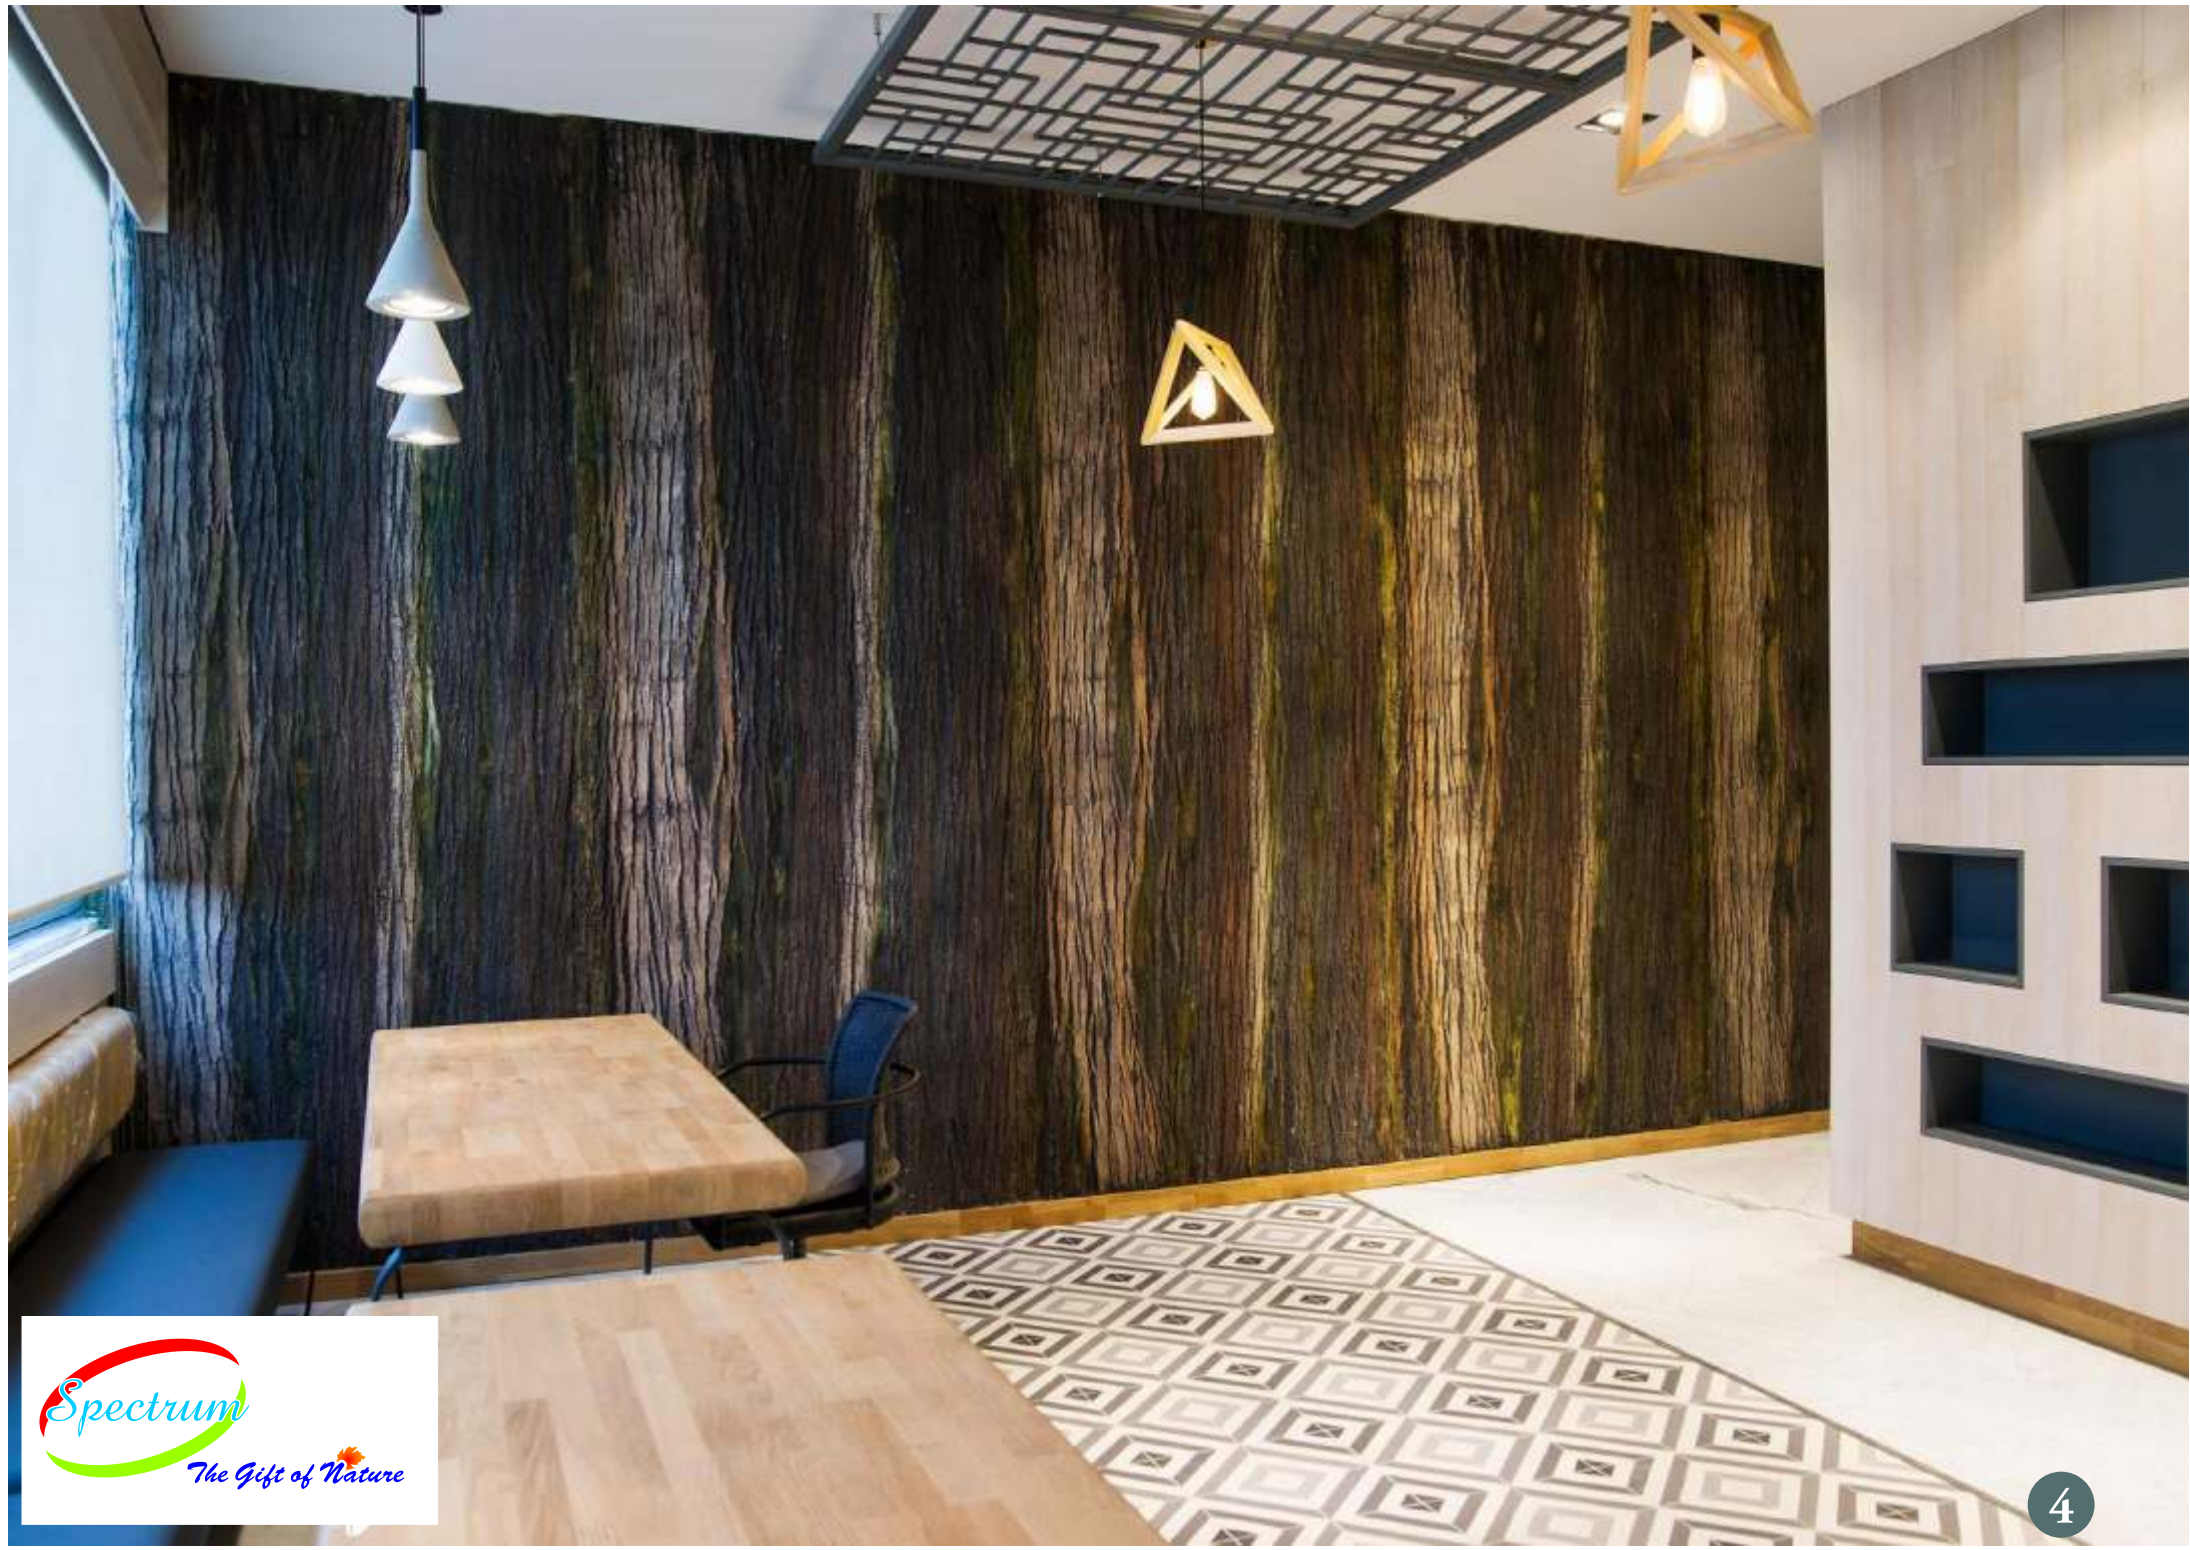

Wood Bark

WOOD BARK EARTH

SIZE : 3000 x 1300 x 9 mm

WOOD BARK NATURA

SIZE : 3000 x 1300 x 9 mm

CEMENTO VINTAGE

CEMENTO VINTAGE NATURA SIZE : 3100 x 1330 x 15 mm

CEMENTO VINTAGE ROJO SIZE : 3100 x 1330 x 15 mm