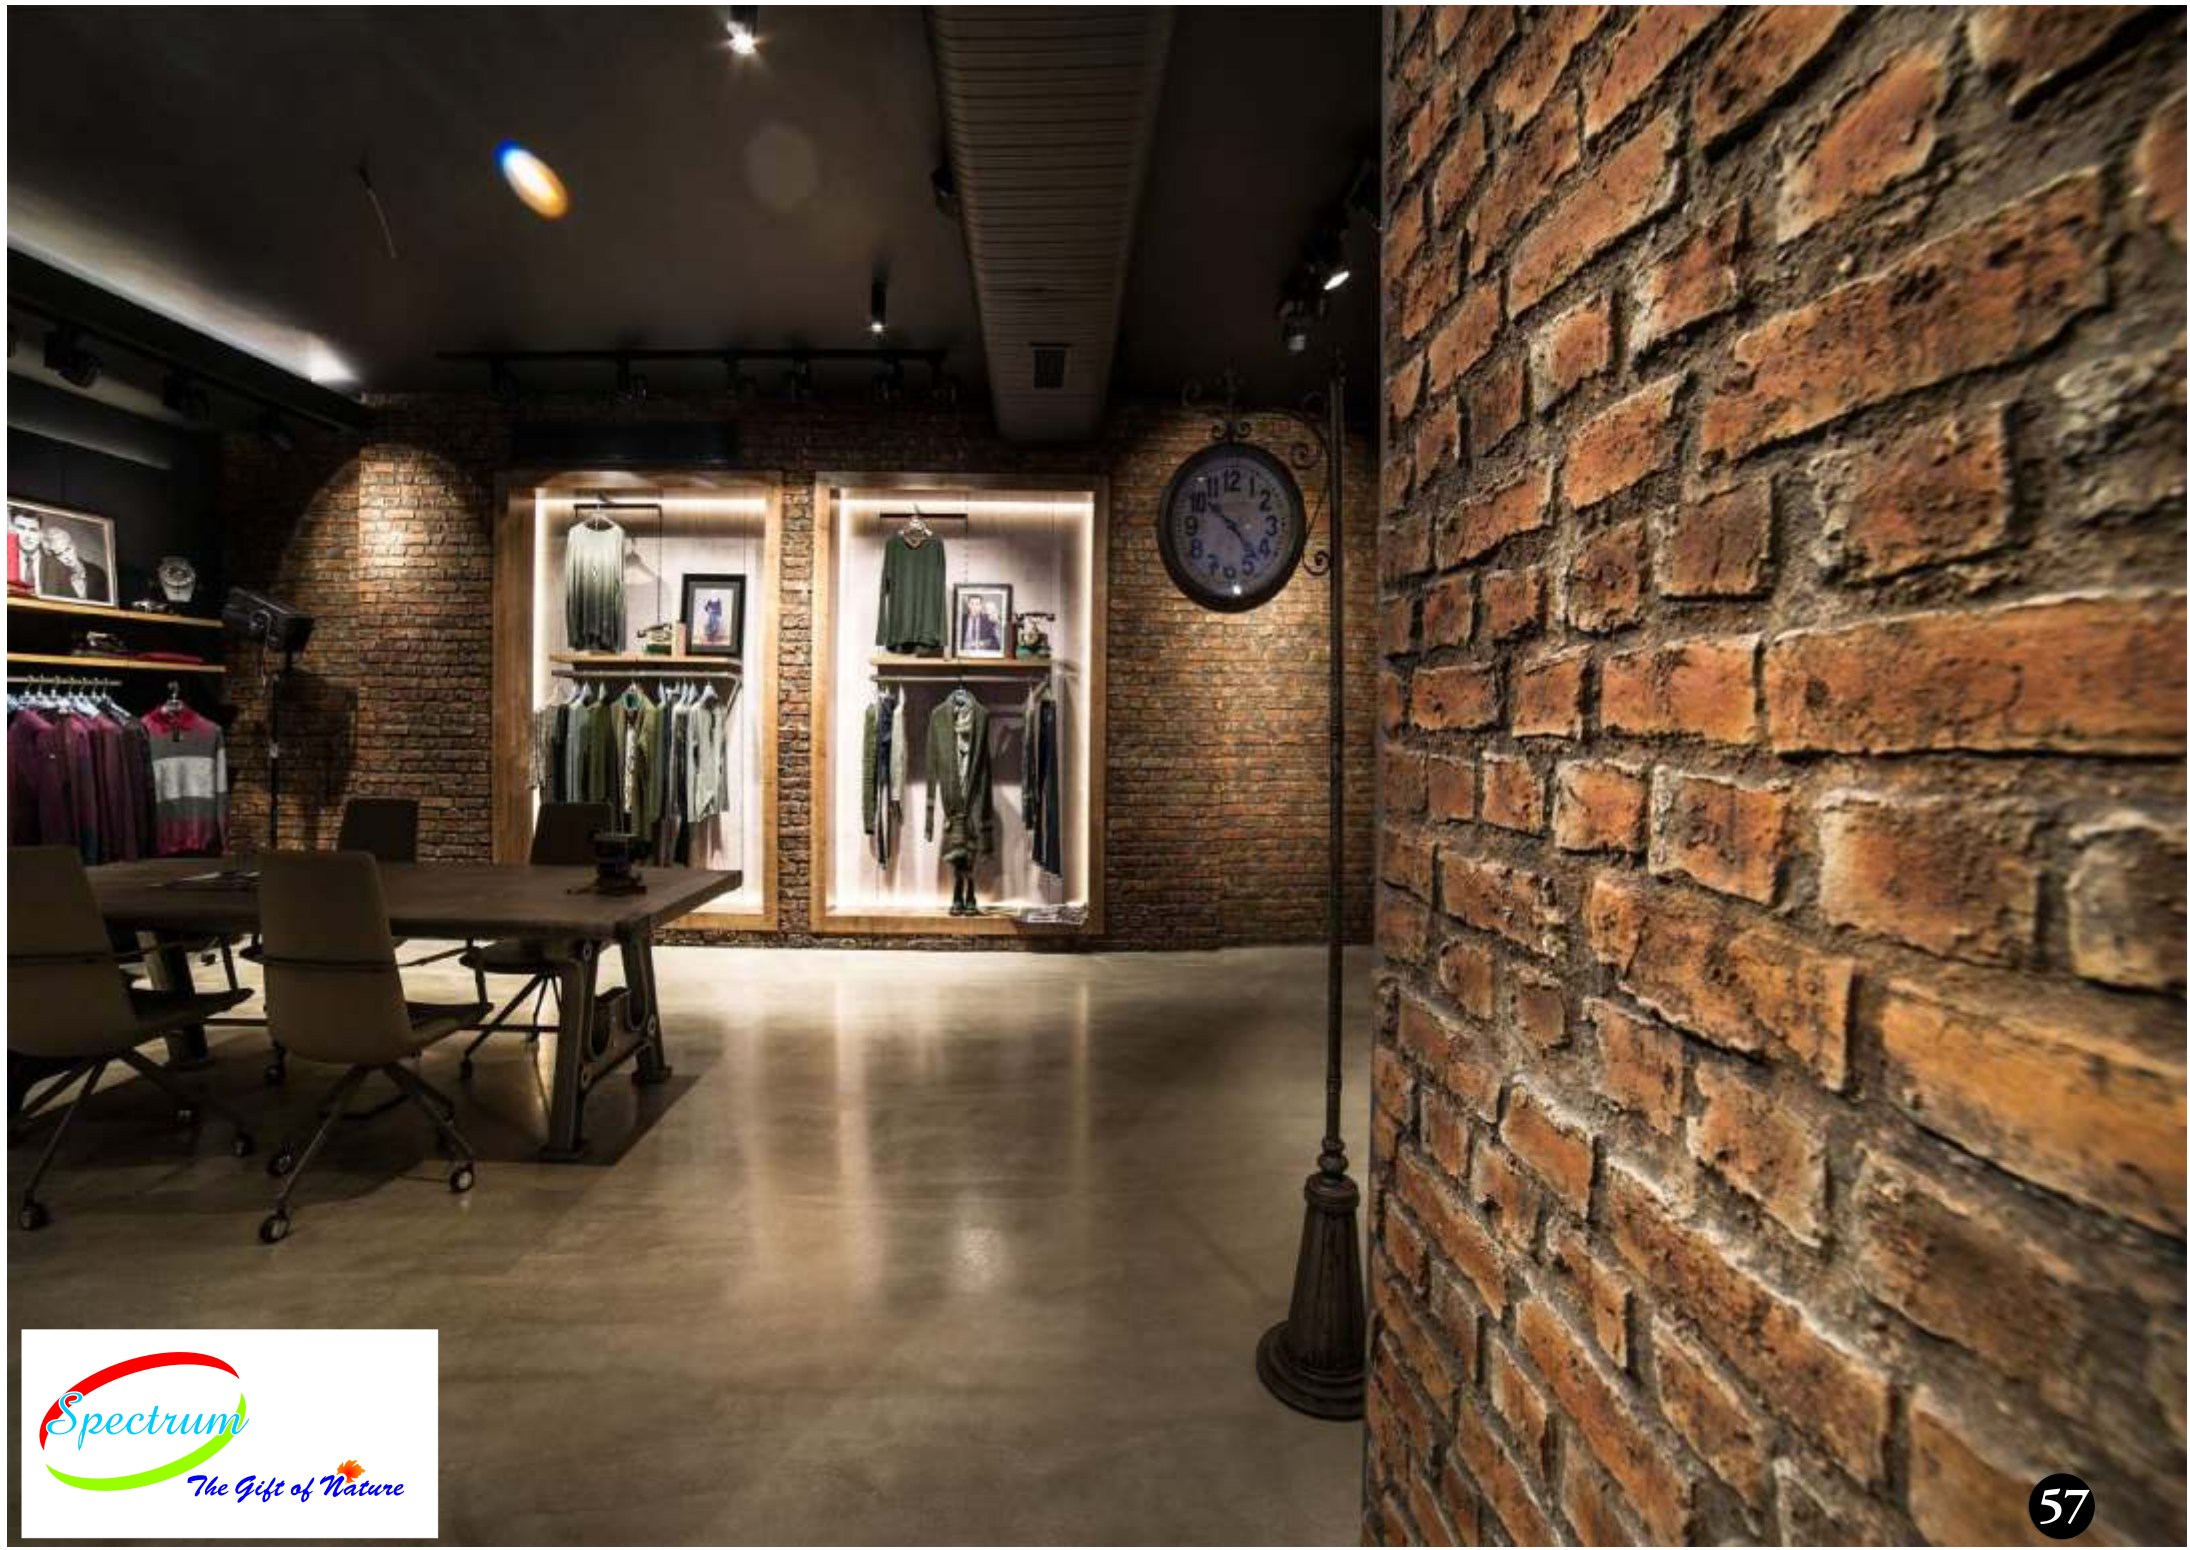

ANCIENT BRICKO

ANCIENT BRICKO ROJO

SIZE: 2940 x 1160 x 15 mm

LADRILLO VINTAGE

LADRILLO VINTAGE BLANCURA

SIZE: 3000 x 1300 x 12 mm

LADRILLO VINTAGE ROJO

SIZE: 3000 x 1300 x 12 mm