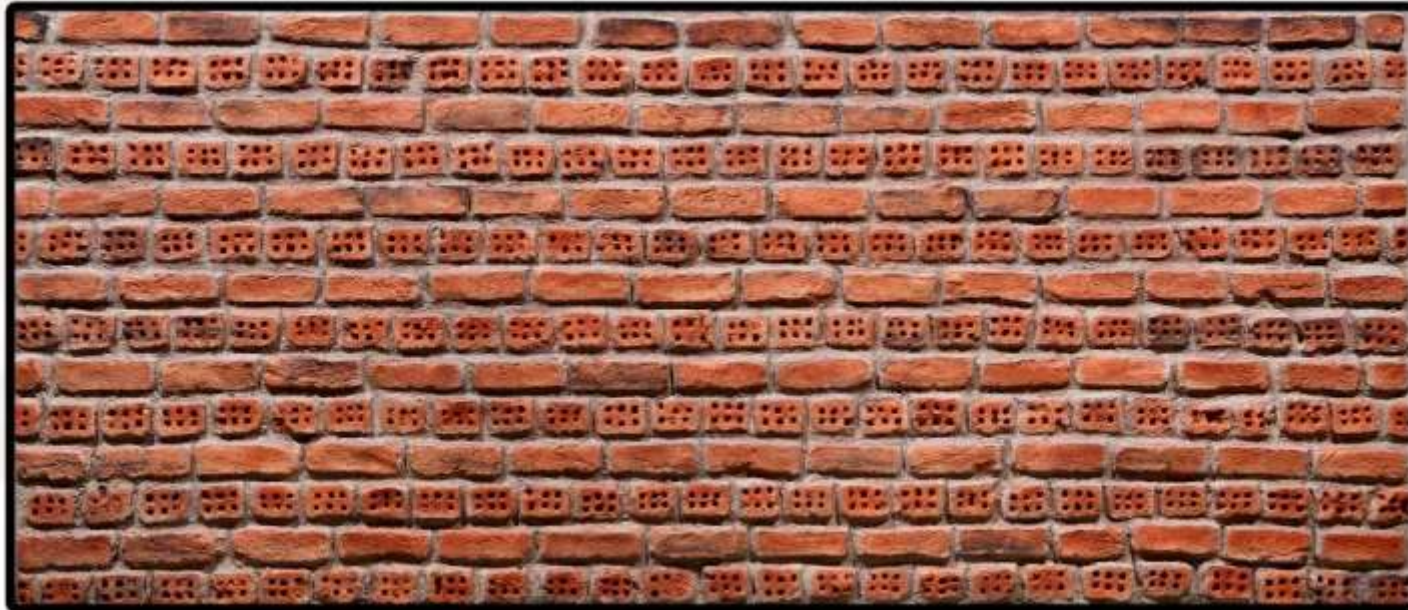

VINTAGE HOLZ

VINTAGE HOLZ
SIZE: 3000 x 1300 x 15 mm